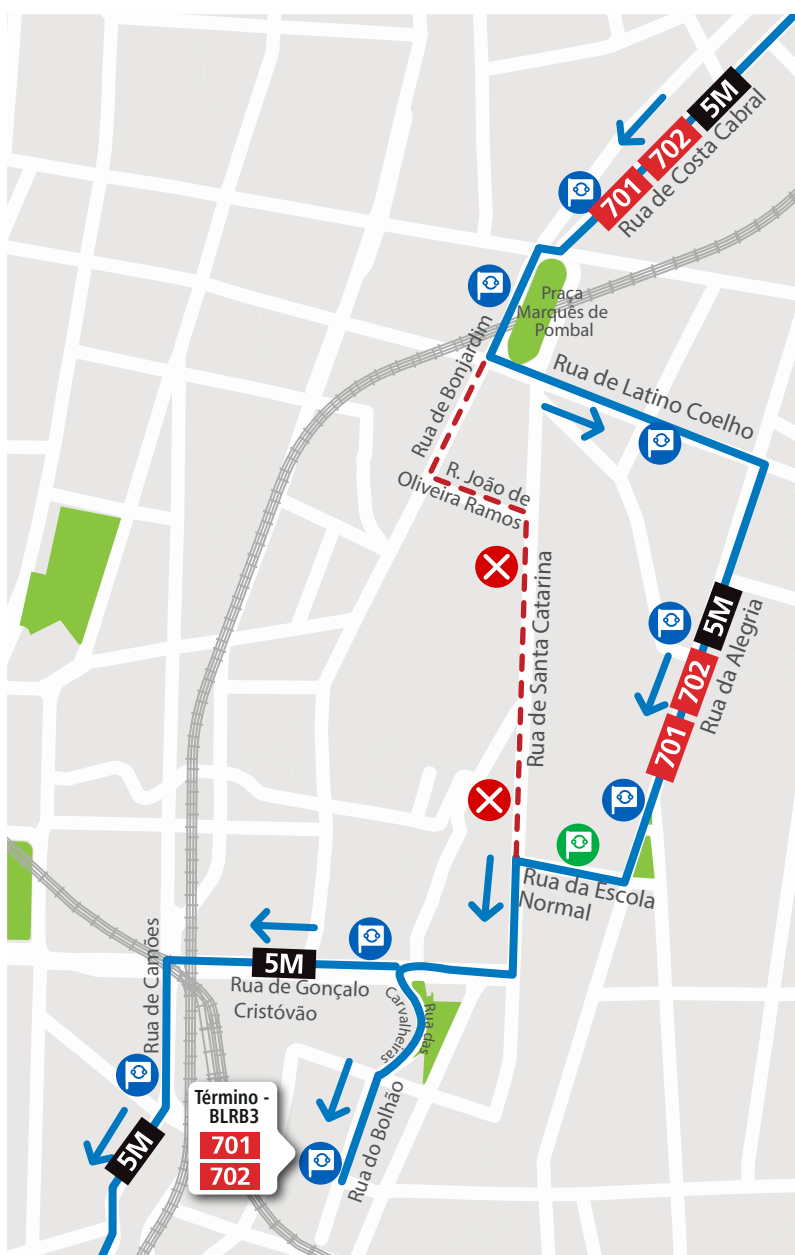

LINHAS **701** **702** **5M**

Validade: A partir do dia 10 de março, logo que a sinalização o indique.

Motivo: Obras na Rua do Bonjardim (Porto).

Mod 221_E_08_DMK_074_26 10 de março de 2026

LINHA AZUL
226 158 158
 (chamada para a rede fixa nacional)

- - Percurso interrompido
- X Paragem desativada
- P Paragem provisória
- P Paragem

🕒 Segunda a Sexta 08h00 - 19h00 · Sábado 09h00 - 13h00
 Monday to Friday 8am - 7pm · Saturday 9am - 1pm

✉ linhaazul@stcp.pt